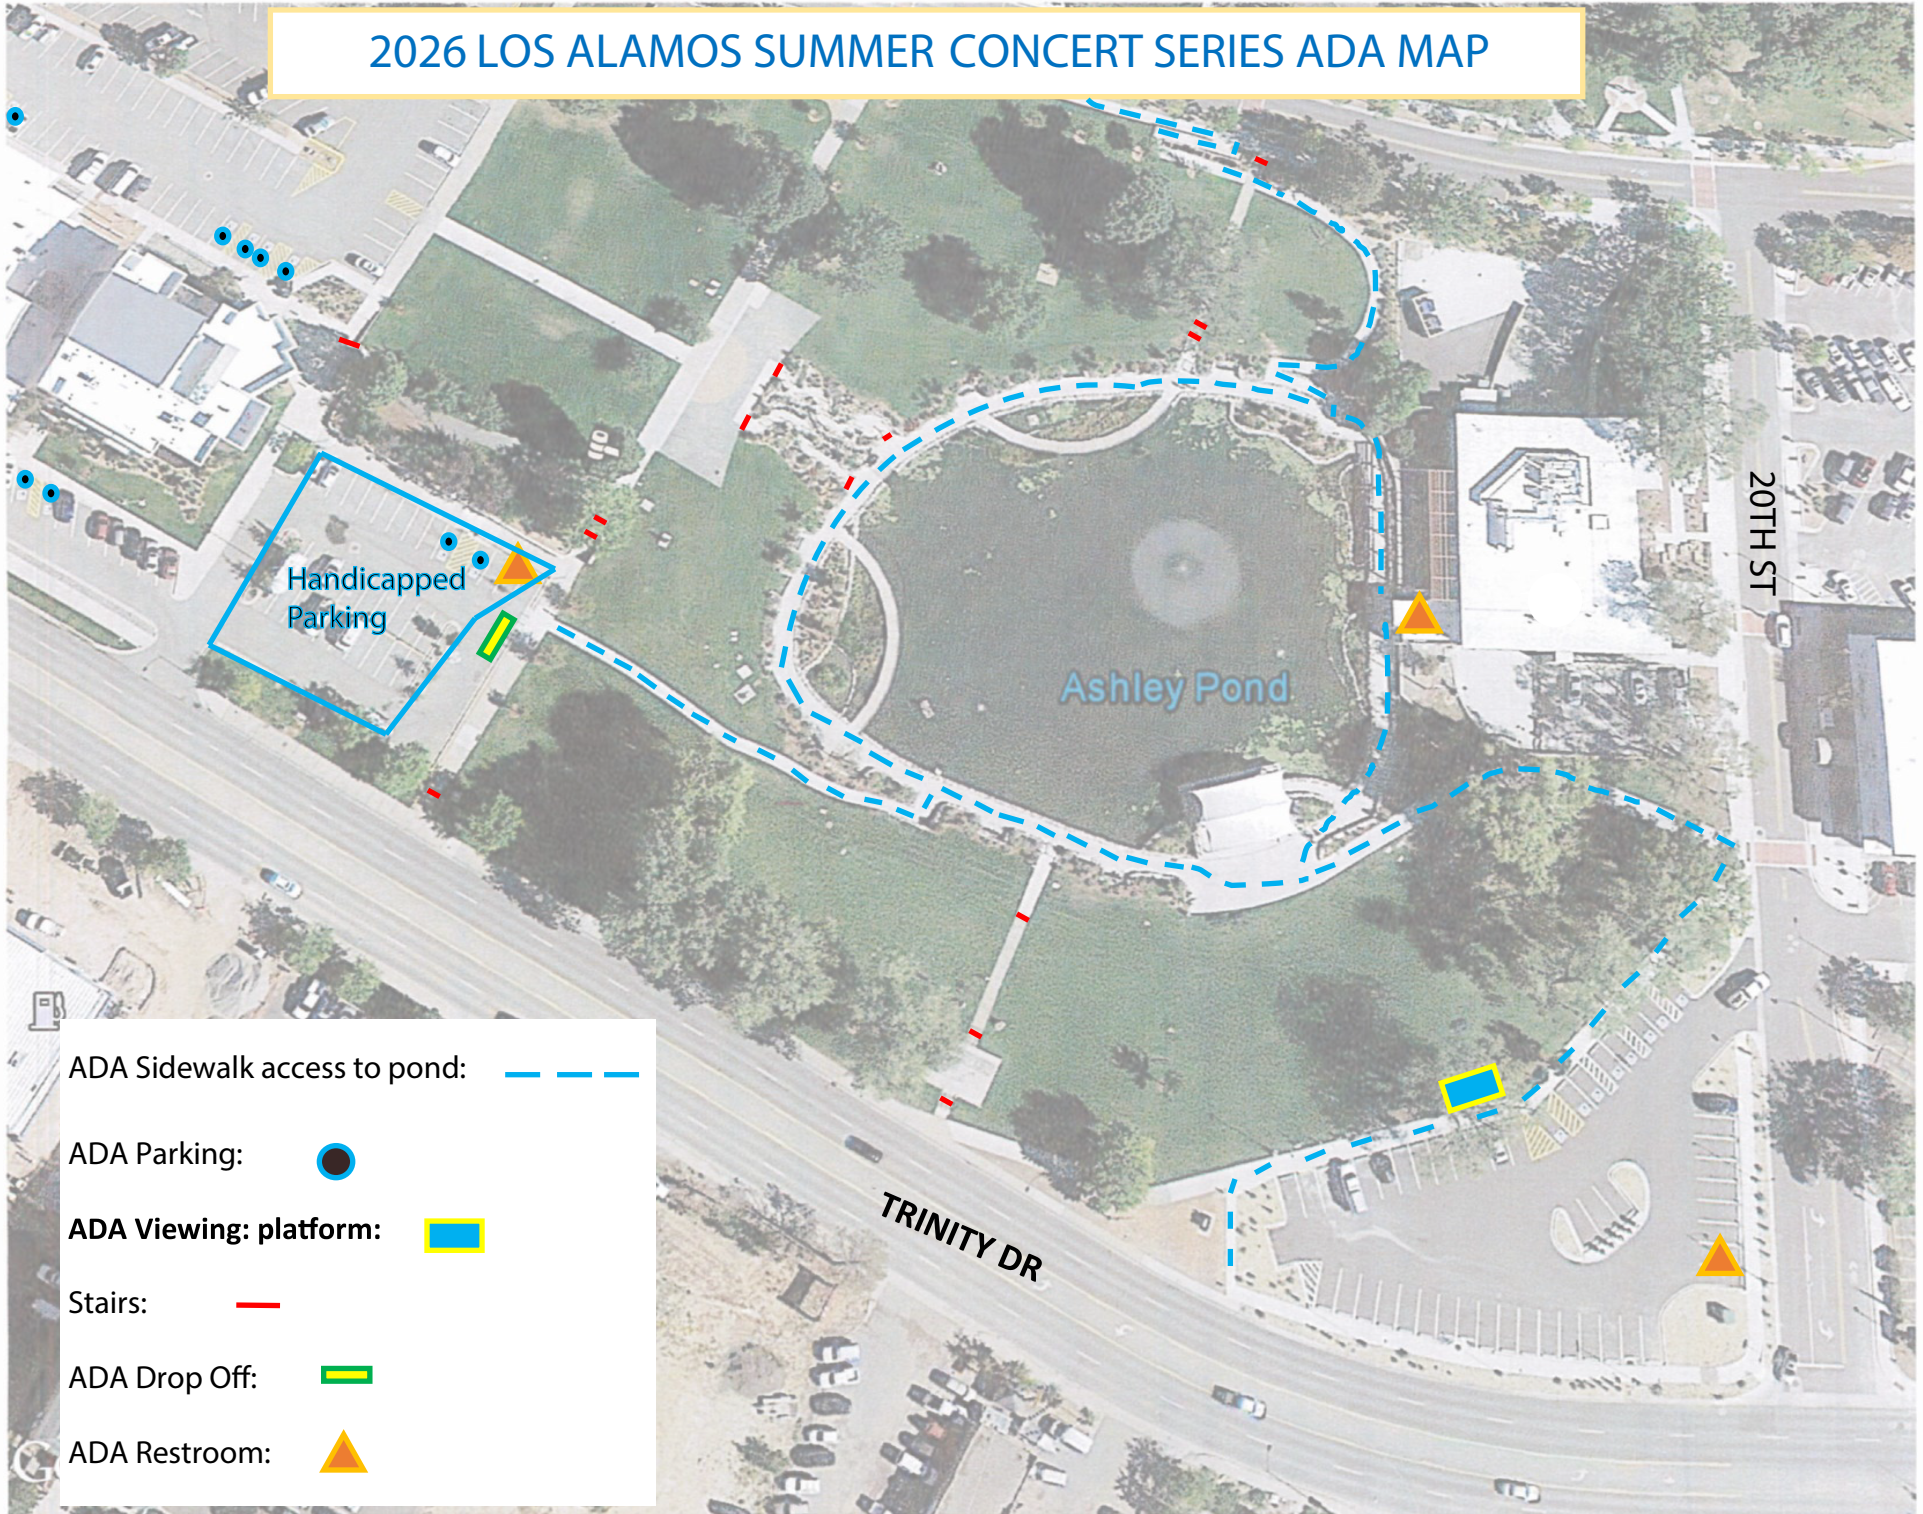

2026 LOS ALAMOS SUMMER CONCERT SERIES ADA MAP

ADA Sidewalk access to pond: 

ADA Parking: 

ADA Viewing platform: 

Stairs: 

ADA Drop Off: 

ADA Restroom: 